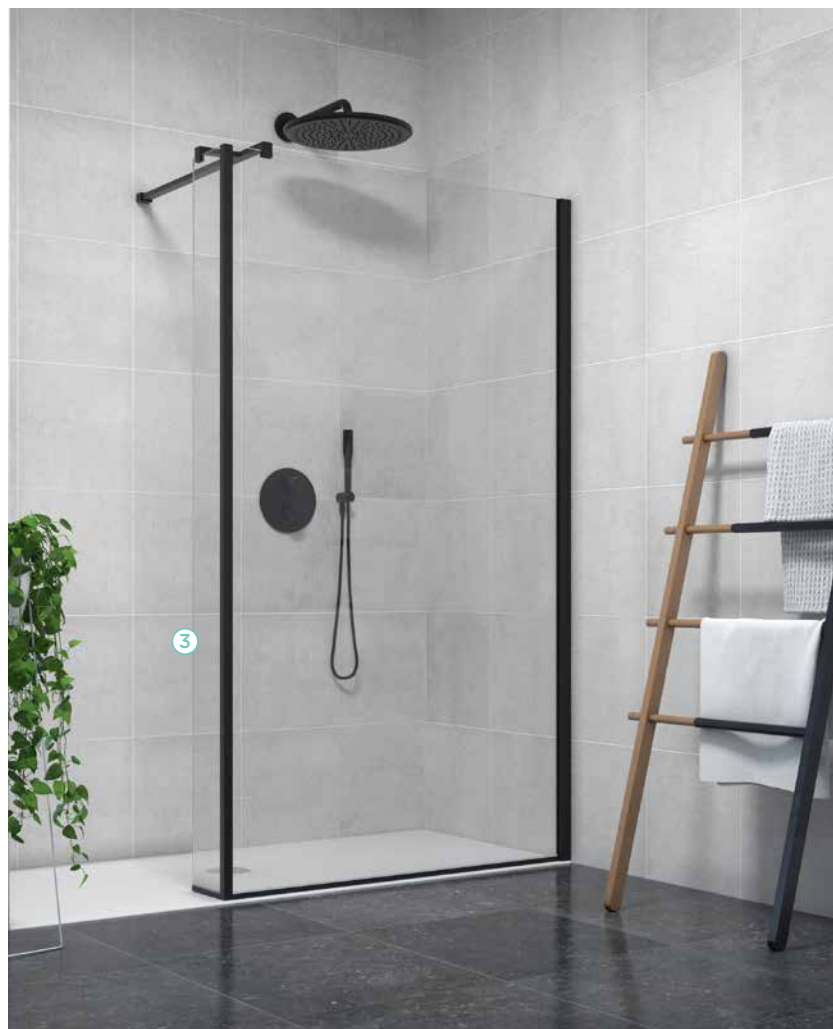

Ausstattung

- 8 mm ESG Sicherheitsglas, transparent oder grau getönt
- Hochwertige Aluminiumprofile in Schwarz matt pulverbeschichtet oder Silber glänzend
- Reinigungsfreundliche Nano-Oberflächenveredelung standardmäßig inbegriffen

① WALK-IN GLAM TRENNWAND

Höhe 210 cm, mit Aufdruck

MHBDT5006103836 120x210cm, schwarz matt,
ESG transparent Antikalk € 964,00

② WALK-IN TRENNWAND

Höhe 210 cm

MHBDT5006103793 120x210cm, schwarz matt,
ESG transparent Antikalk € 731,00

③ WALK-IN FESTFELD

Höhe 210 cm, optional,
passend zu Walk-In Trennwand

MHBDT5006103817 15x210cm, schwarz matt,
ESG transparent Antikalk € 178,00