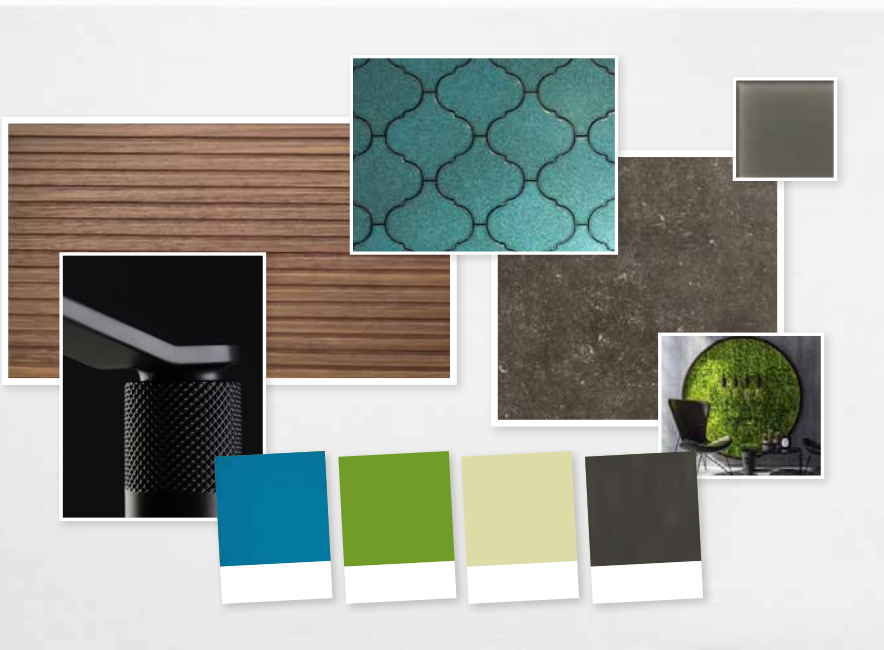

Moodboard

Das Herzstück dieser Planung ist für mich die Fenster-sitzbank, durch die man den Blick auf den Garten und den alten Baum genießen kann, den Sabine schon als Kind als Kletterbaum verwendet hat. Weitere wichtige Aspekte für mich waren die Materialauswahl und die Haptik. Mit den Maßmöbeln und den Echtholz-Fronten wollte ich eine besondere und einzigartige Atmosphäre schaffen. **Holz vermittelt Wärme und Authentizität.** Die integrierten Rillenstrukturen verleihen dem Raum zusätzlichen Charakter: Feine Rillen strahlen dezente