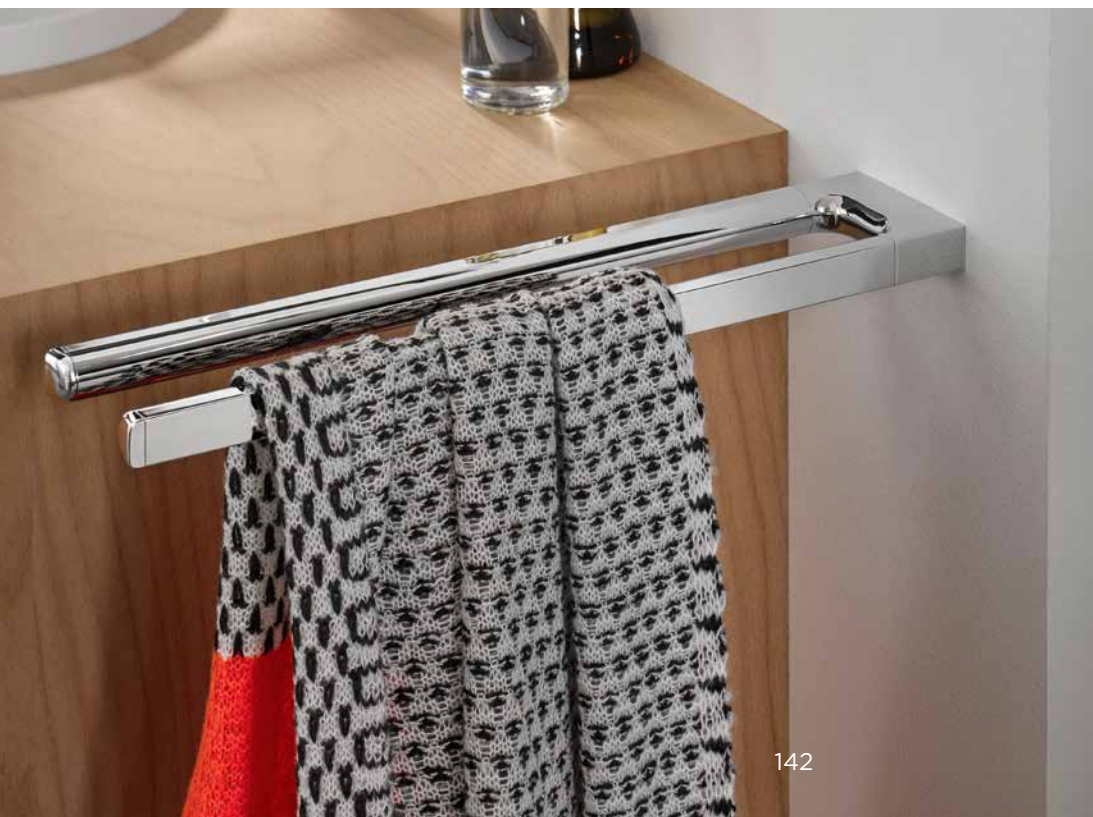

DUSCHHANDLAUF ECKE

T-Form mit Brausehalter

MHBAC5000005120 chrom,
119 x 95 x 75 cm € 777,00

VARIABLER GRIFF

mit Brausehalter

MHBAC5000005150
chrom, 79 cm € 320,00

RESERVEROLLENHALTER

MHBAC5102146800 chrom, 16,2 x 26 cm € 44,60

PAPIERHALTER MIT DECKEL

MHBAC5102146600 ● chrom, 12,4 x 11,0 x 8,7 cm € 83,00

BADETUCHHALTER

MHBAC5102147700 chrom, 60cm € 58,60

MHBAC5102147800 chrom, 80cm € 97,50

home

HANDTUCHHALTER 1-ARMIG

starr

MHBAC5101475000 chrom, 31cm € 63,30

MHBAC5102148500 chrom, 41cm € 69,40

WANNENGRIFF

MHBAC5102147900 chrom, 34,5cm € 95,70

HANDTUCHHALTER 2-ARMIG

starr

MHBAC5102147400 chrom, 43cm € 113,00

FLÜSSIGSEIFENSPENDER