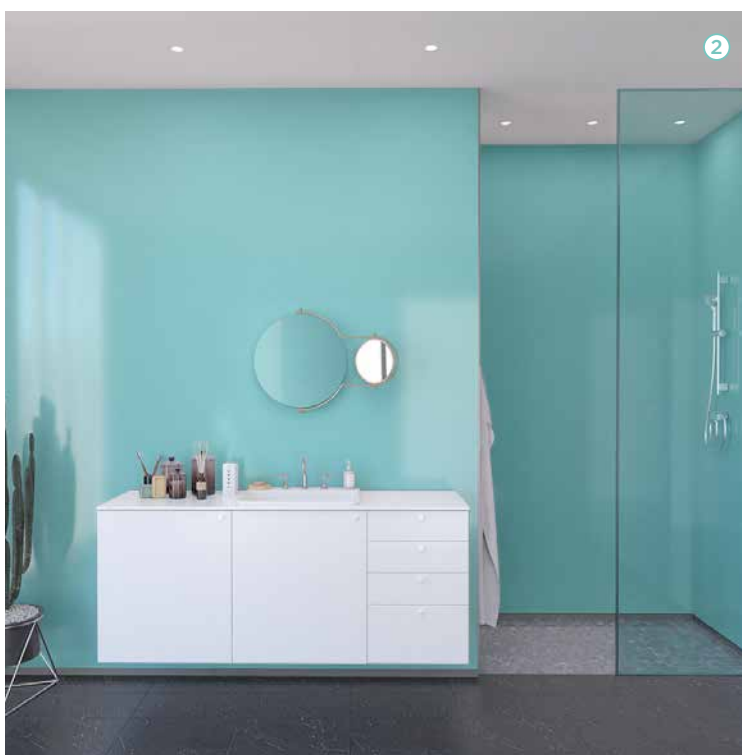

GLATT ODER FLIESENOPTIK

Sie haben die Wahl!

Serie 510 Wandelemente in der Standardbreite von 62 cm mit Klicksystem erhalten Sie auch mit Fliesenoptik. Spannende Kombinationen von Oberflächen, Farben und Fliesendesigns erzeugen einen interessanten Raumeindruck.

M7
Teilung 60 x 15 cm

M8
Teilung 30 x 5 cm

M9
Teilung 20 x 7 cm

H1
Hexagon

F1
Fishbone

B1
Brick wall

C1
Teilung 20 x 30 cm

① **WANDELEMENT MIT KLICKSYSTEM**