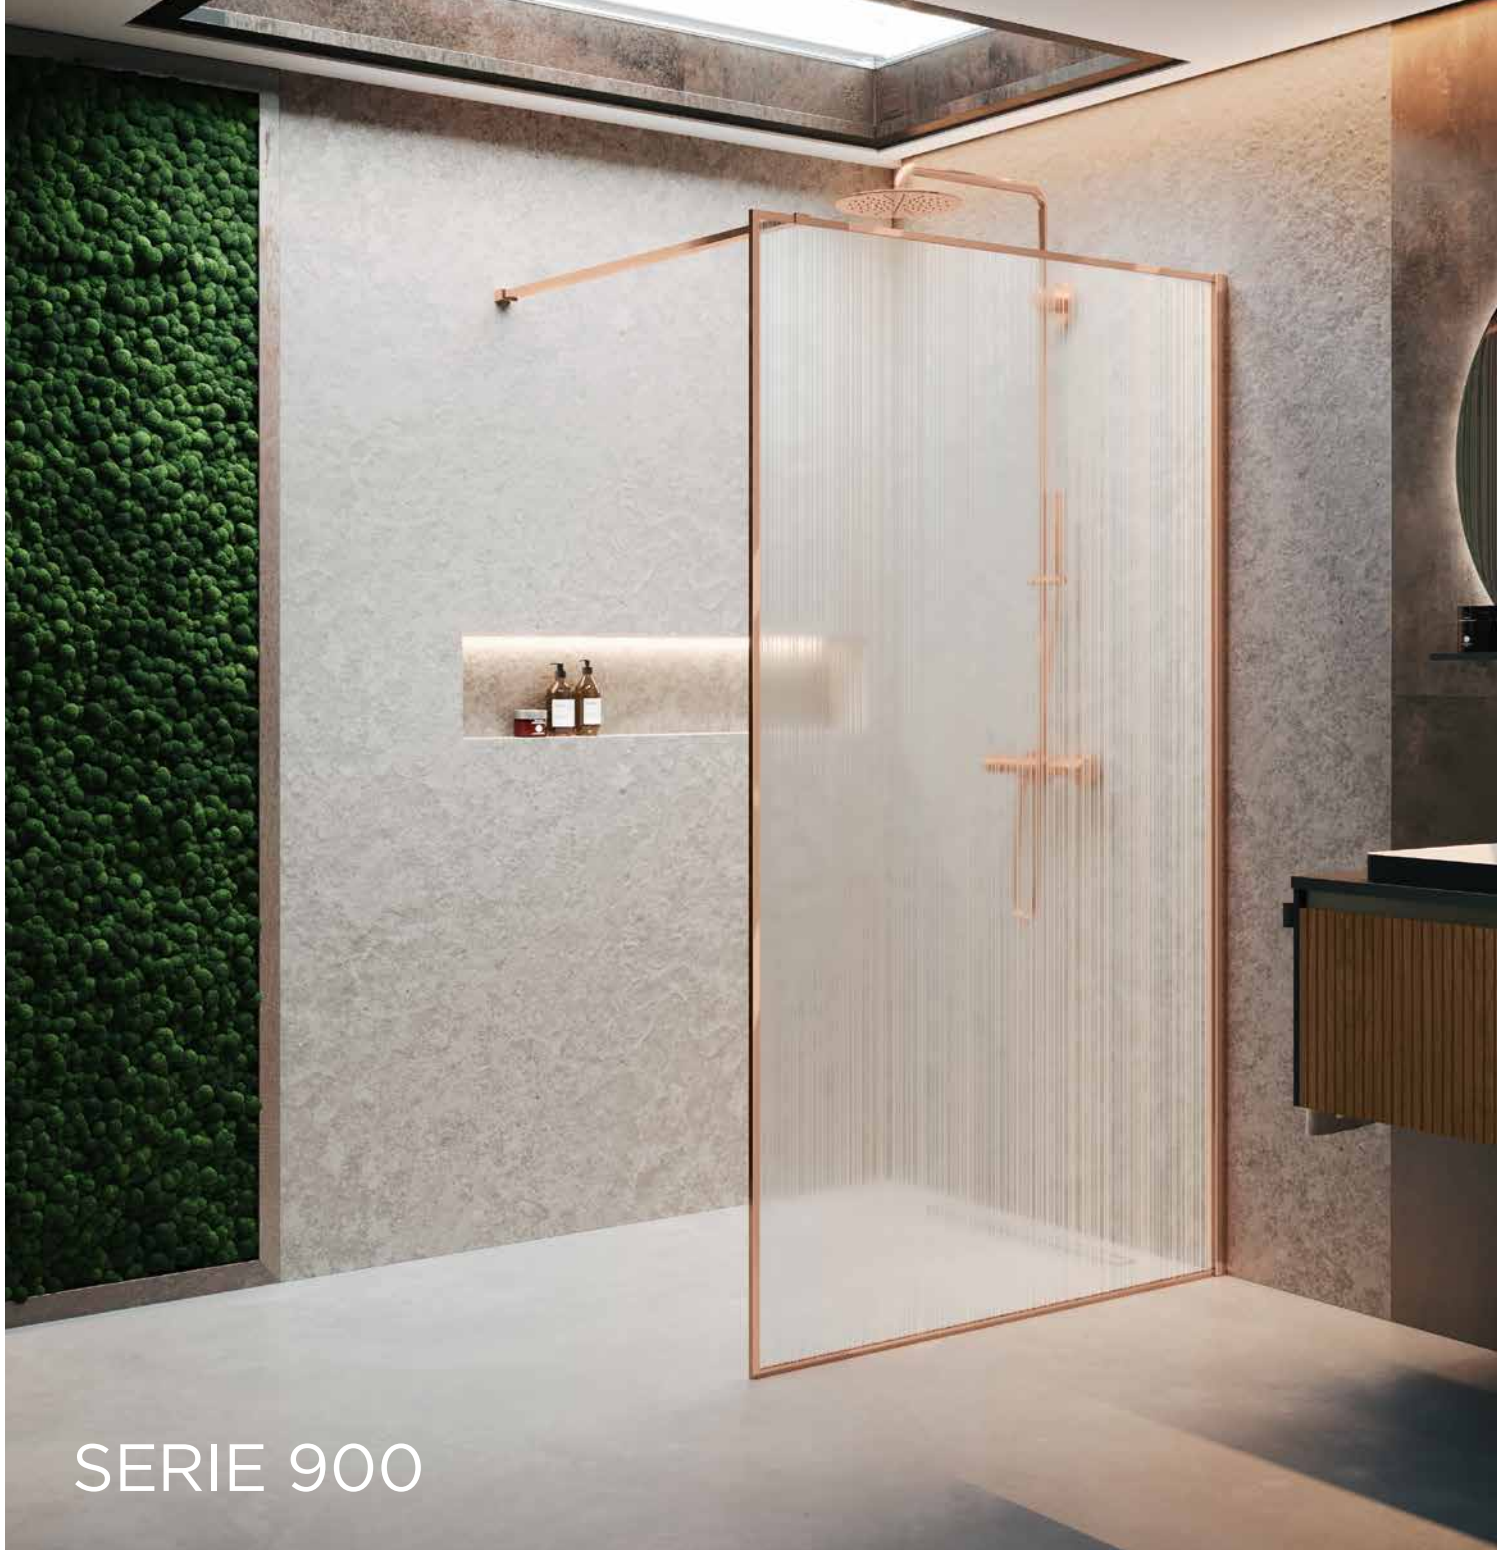

SERIE 900

Dekorative Oberflächen

Die industriell inspirierte Kollektion der Serie 900 wurde unter Ausnutzung der ästhetischen Eigenschaft dünner Aluminiumprofile entwickelt, die durch die neuen dekorativen Oberflächen aus poliertem und gebürstetem Metall und die neuen gegossenen und geätzten Gläser noch verstärkt wird.

Die Gläser bieten transparente Effekte, Lichtspiele und -reflexionen, die das Nutzungserlebnis bereichern sollen, indem sie zu Protagonisten der Umgebung werden. Eine große Auswahl an Glas- und Profilvarianten kann auch die anspruchsvollsten Kunden und deren Personalisierungswünsche zufriedenstellen.

- ① **WALK-IN 120 CM**
  Höhe 200 cm
  MHBDT9002120934 Einbaumaß 117-118,5cm,
  rosegold gebürstet, Linea 2 € 1.535,00
- ② **WALK-IN 140 CM**
  Höhe 200 cm
  MHBDT9002140923 Einbaumaß 137-138,5cm,
  gold gebürstet, Linea 1 € 1.613,00
- ③ **WALK-IN 140 CM MIT GLASELEMENTEN**
  Höhe 200 cm
  MHBDT9001140926 Einbaumaß 137-138,5cm,
  schwarz chrom gebürstet, Linea 1 € 2.145,00