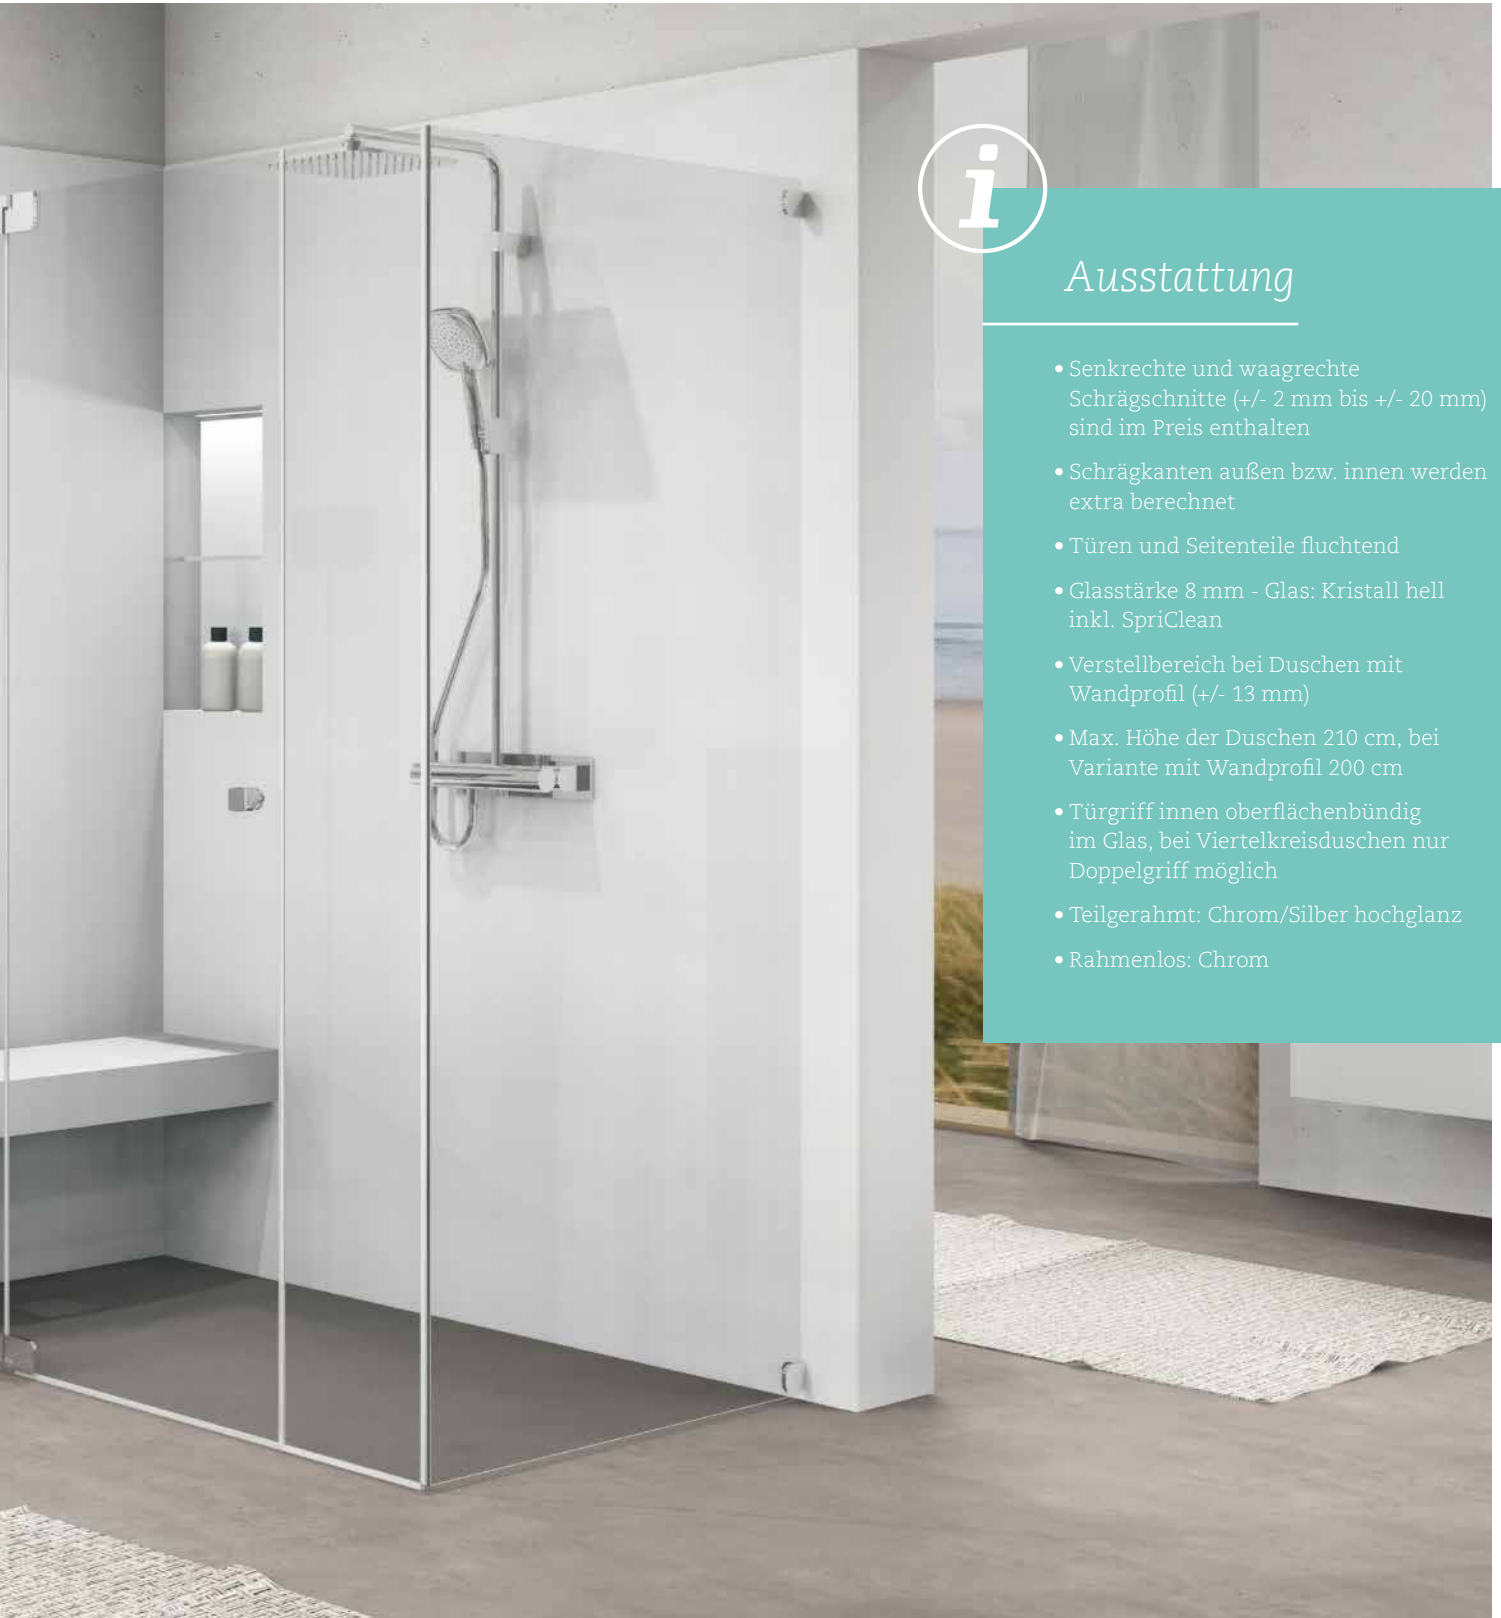

Ausstattung

- Senkrechte und waagrechte Schrägschnitte (+/- 2 mm bis +/- 20 mm) sind im Preis enthalten
- Schrägkanten außen bzw. innen werden extra berechnet
- Türen und Seitenteile fluchtend
- Glasstärke 8 mm - Glas: Kristall hell inkl. SpriClean
- Verstellbereich bei Duschen mit Wandprofil (+/- 13 mm)
- Max. Höhe der Duschen 210 cm, bei Variante mit Wandprofil 200 cm
- Türgriff innen oberflächenbündig im Glas, bei Viertelkreisduschen nur Doppelgriff möglich
- Teilgerahmt: Chrom/Silber hochglanz
- Rahmenlos: Chrom