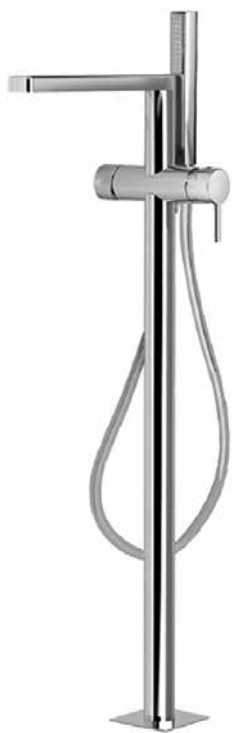

FREISTEHENDE WANNENARMATUR

Fertigmontageset zu bodenstehendem Wannenmischer mit Mischer für Auslauf und Mischer für Antikalk-Schlupfbrause

- MHBAR7006833018 ● chrom, Ausladung 24,8cm, Auslaufhöhe 81,5cm € 2.820,00
- MHBAR7016833018 ● burning black, Ausladung 24,8cm, Auslaufhöhe 81,5cm € 3.807,00
- MHBAR7026833018 ● ravishing gold, Ausladung 24,8cm, Auslaufhöhe 81,5cm € 4.652,00
- MHBAR7036833018 ● ocean dream, Ausladung 24,8cm, Auslaufhöhe 81,5cm € 5.920,00
- + MHBAR7005214640 ● Unterputz-Körper € 335,00