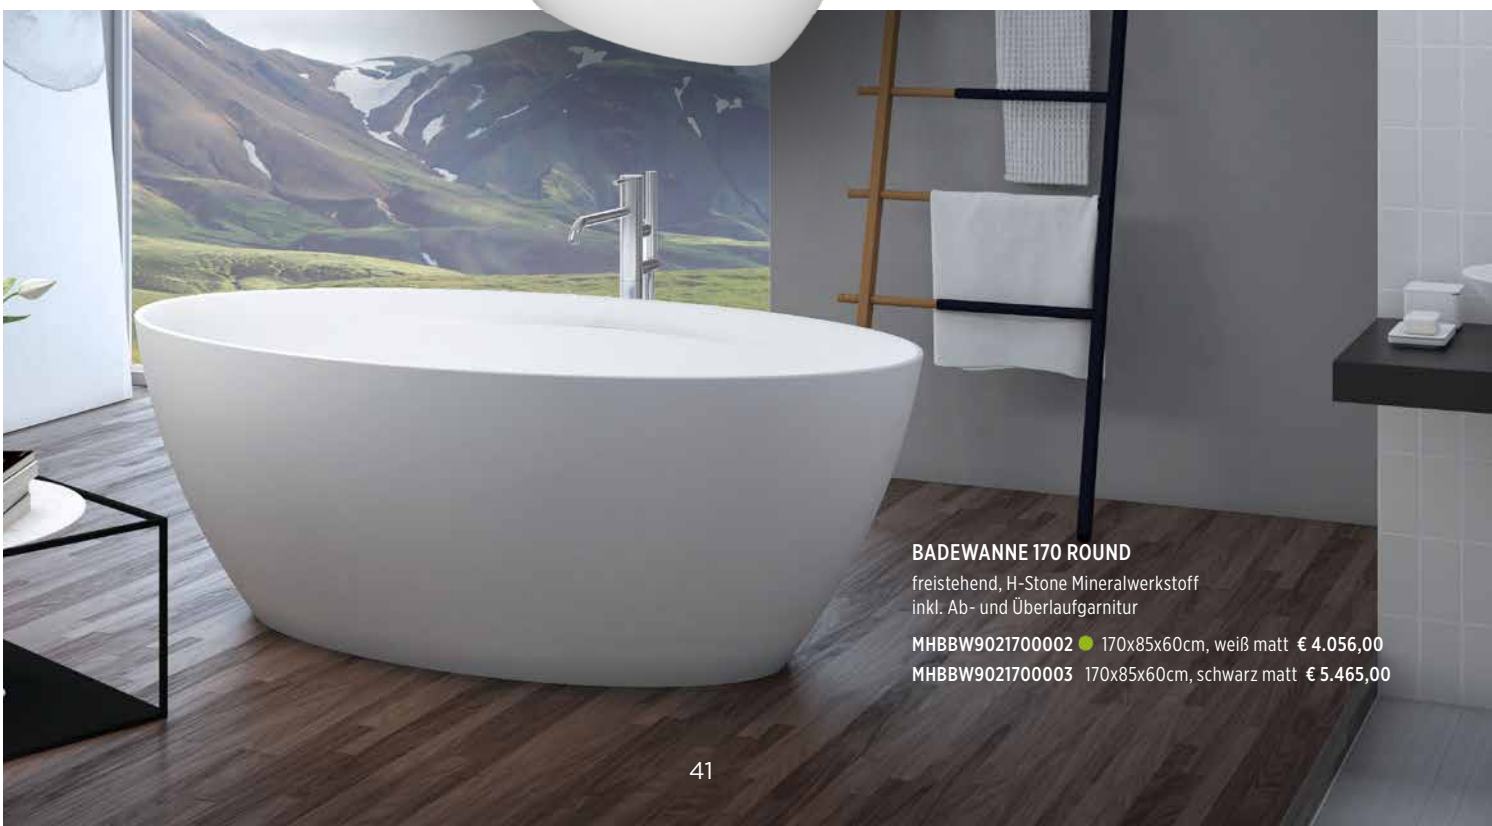

MHBBW9011700002 ● 170x75x60cm, weiß matt € 3.642,00

MHBBW9011700003 170x75x60cm, schwarz matt € 4.910,00

BADEWANNE

freistehend, Mineralguss, inkl. Ab- und Überlaufgarnitur

MHBBW9011700001 ● 170x75x60cm, weiß glänzend € 3.383,00

SERIE 902

BADEWANNE

freistehend, Mineralguss, inkl. Ab- und Überlaufgarnitur

MHBBW9021700001 ● 170x85x60cm, weiß glänzend € 3.719,00

BADEWANNE 170 ROUND

freistehend, H-Stone Mineralwerkstoff
inkl. Ab- und Überlaufgarnitur

MHBBW9021700002 ● 170x85x60cm, weiß matt € 4.056,00

MHBBW9021700003 170x85x60cm, schwarz matt € 5.465,00

Die schönste Wanne Österreichs

Ihre komfortable Größe und ihre elegante Ellipsenform machen sie zu einem echten Hingucker. Das glatte, pflegeleichte Material H-Stone sorgt für ein hautfreundliches und sinnliches Badevergnügen.