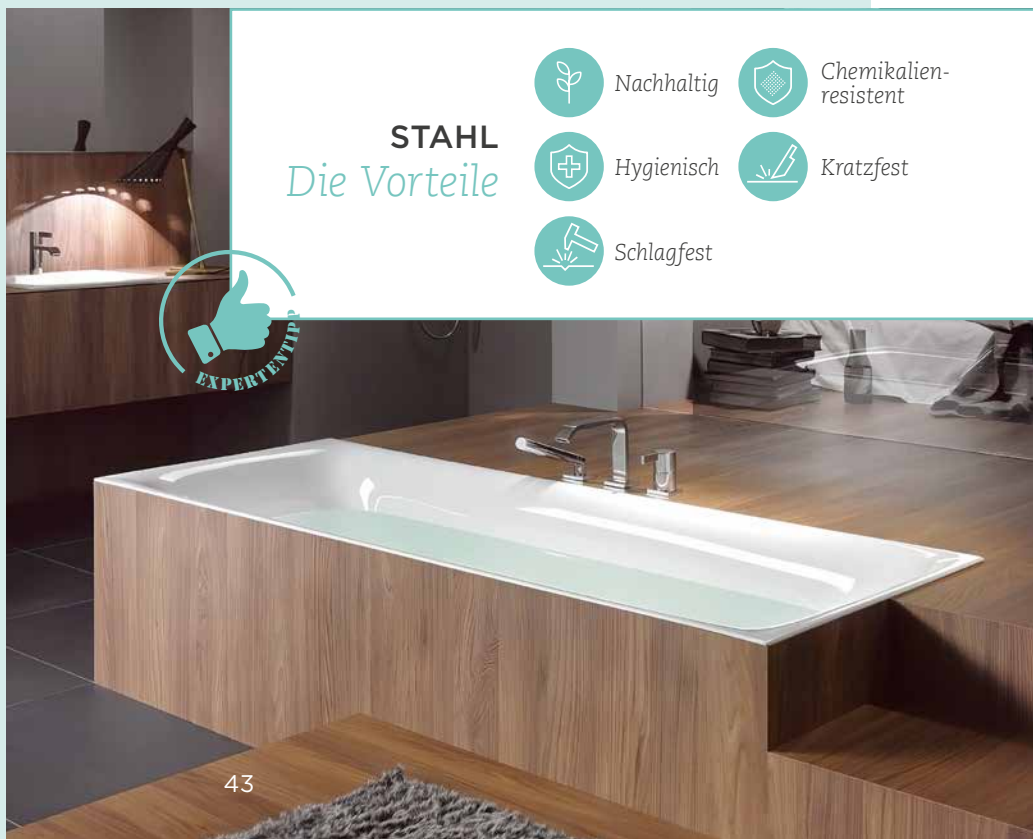

Chemikalien-
resistent

Hygienisch

Kratzfest

Schlagfest

traum raum gänzlich ich glatt matt rund bunt speziell originell sensationell individuell

Begrünt, felsig, schneebedeckt oder aus Eis. Flach, rundlich oder spitz. Niedrig oder hoch. Die Berge und Berglandschaften unserer Welt sind nicht nur beeindruckend, sondern vor allem einzigartig. Beispiele wie die Regenbogen-Berge in China mit ihrem farbenfrohen Aussehen oder die Feenkamine in der Türkei mit ihren außergewöhnlichen Spitzen zeigen, dass Berge in allen Farben, Formen und Größen vorkommen. Auch Österreich hat markante Schönheiten zu bieten. Egal ob Großglockner, Großvenediger oder Traunstein – für wahre Kenner reicht meist ein prüfender Blick in die Ferne, um einen bestimmten Berg zu identifizieren und beim Namen zu nennen. So einzigartig wie die Berge sind auch wir Menschen. Wir unterscheiden uns in unserem Aussehen, aber auch in unserem Charakter, Denken, Handeln, in unseren Träumen, Bedürfnissen und Sehnsüchten voneinander. Deshalb stellt die neue Mein HOLTER Bad Kollektion MEIN INDIVIDUELLES BAD Sie und Ihre Wünsche ins Zentrum. Schaffen Sie sich daheim eine individuelle Wohlfühloase, die ganz Ihrem persönlichen Geschmack entspricht und in der Sie sich selbst voll und ganz wiederfinden.