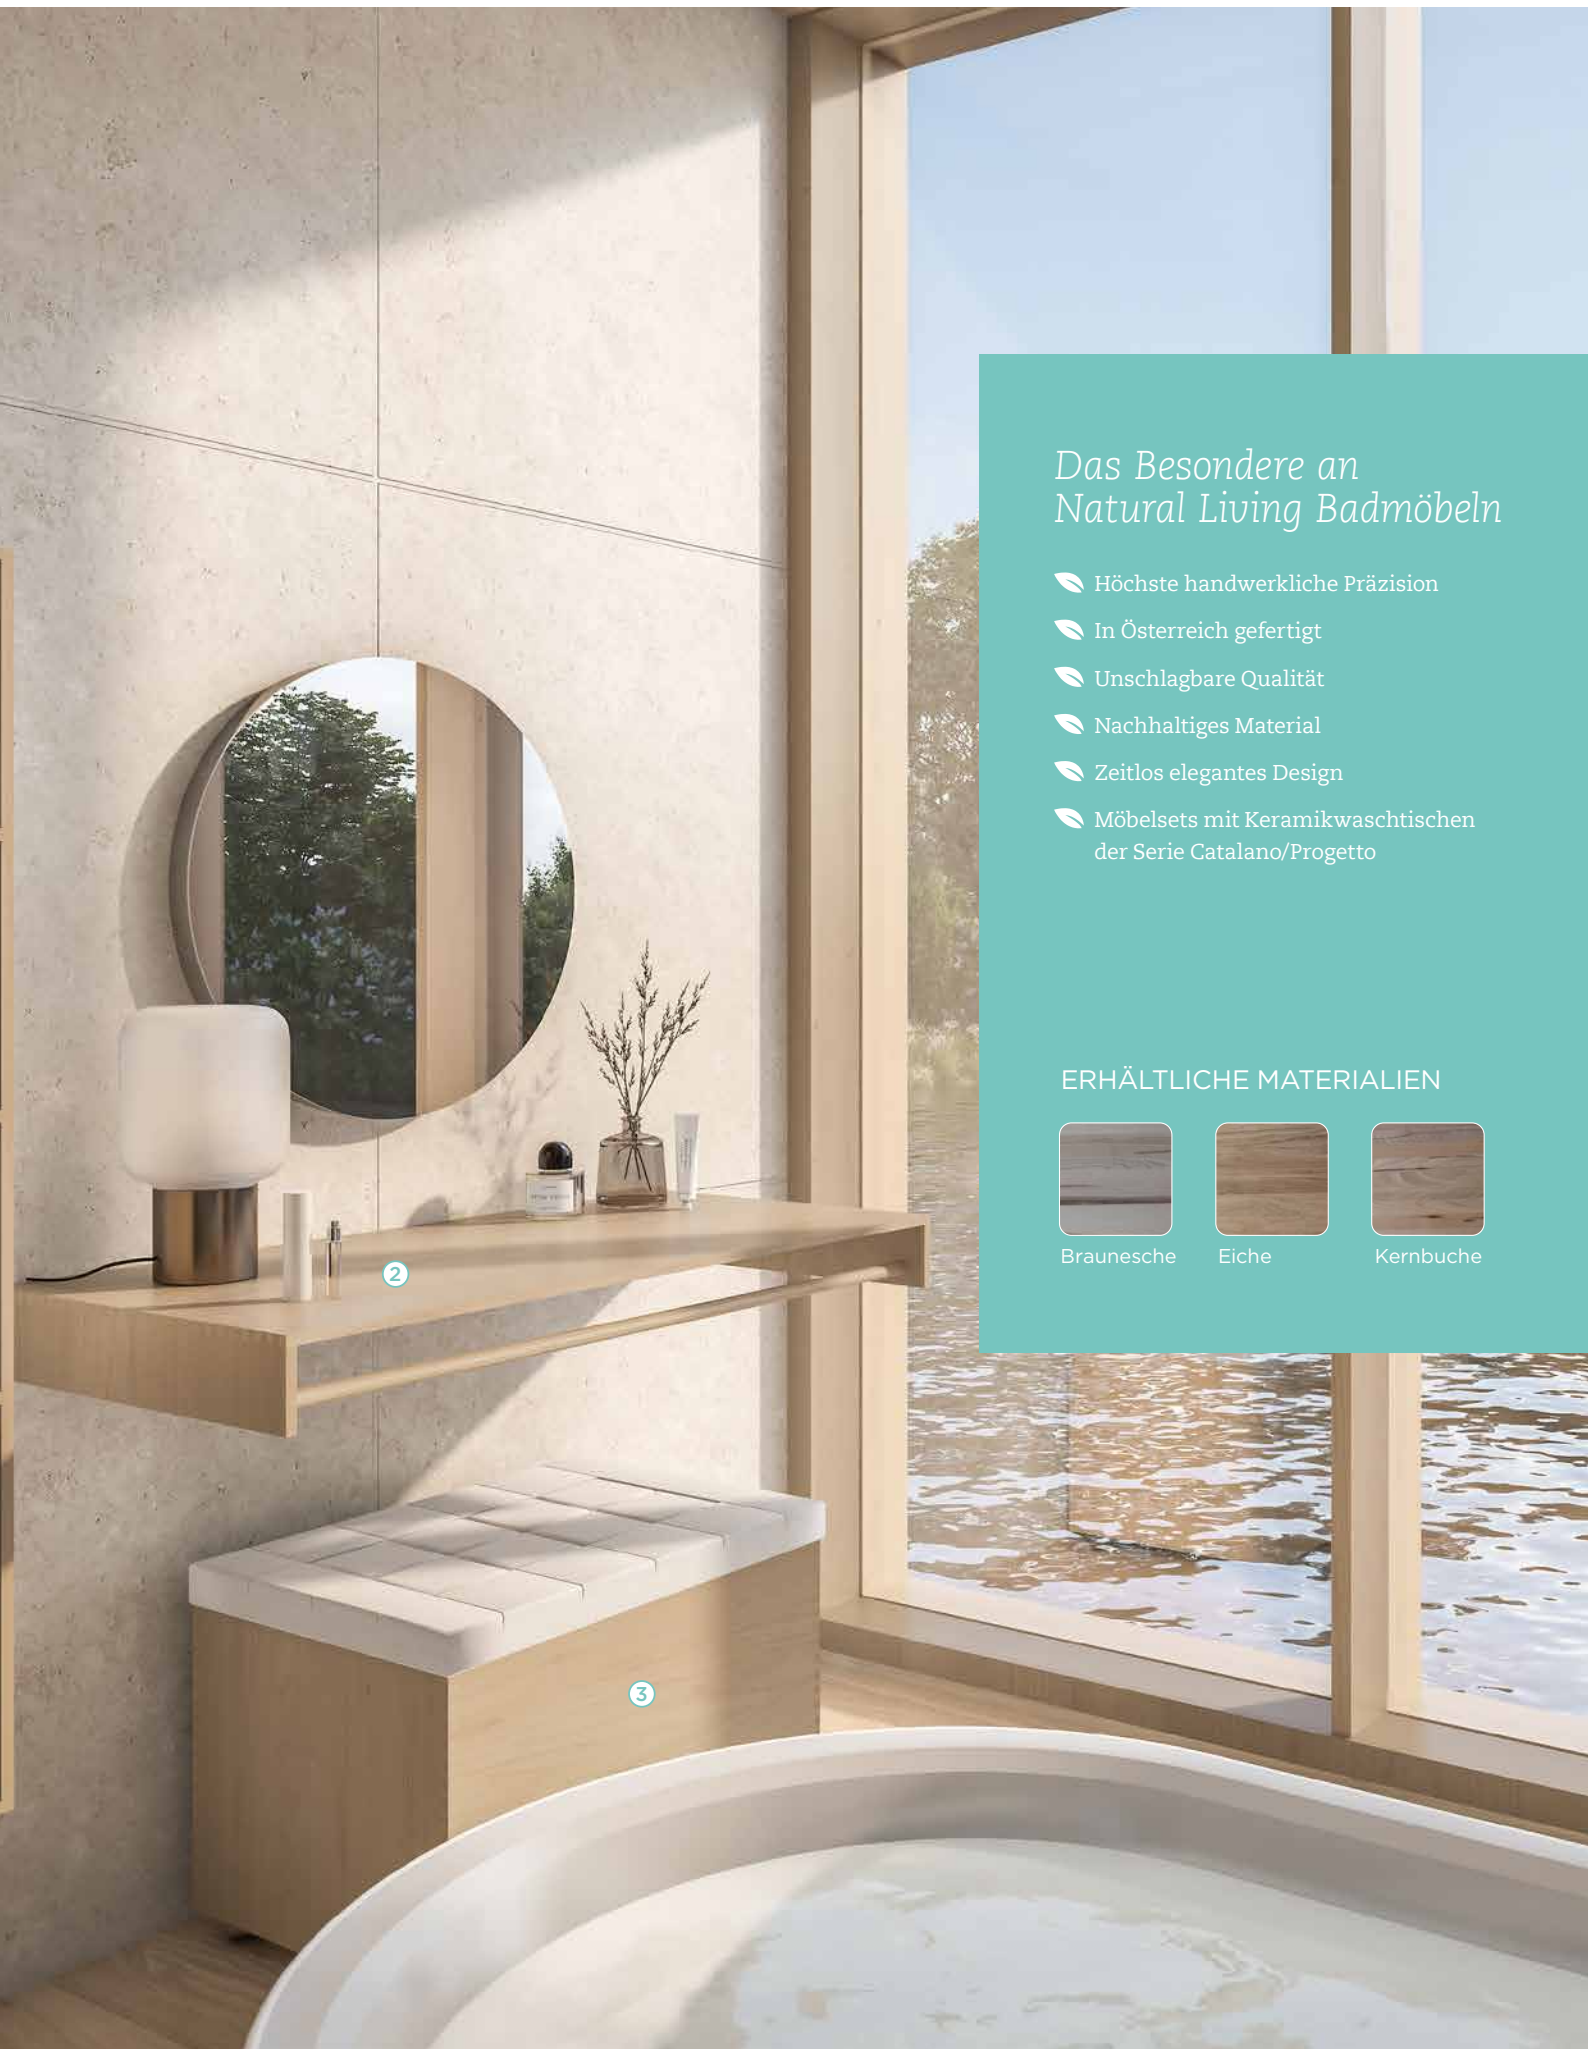

Das Besondere an Natural Living Badmöbeln

- 🌿 Höchste handwerkliche Präzision
- 🌿 In Österreich gefertigt
- 🌿 Unschlagbare Qualität
- 🌿 Nachhaltiges Material
- 🌿 Zeitlos elegantes Design
- 🌿 Möbelsets mit Keramikwaschtischen der Serie Catalano/Progetto

ERHÄLTICHE MATERIALIEN