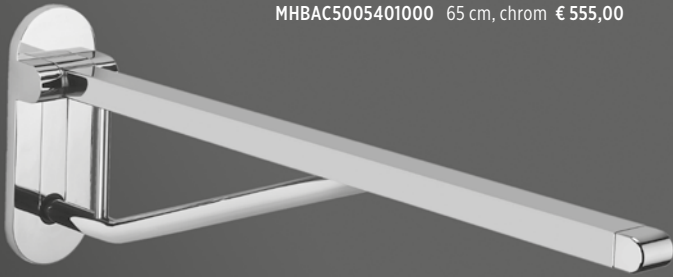

ACCESSOIRES

Trendige Accessoires geben dem Badezimmer den letzten Schliff. Unser sorgfältig ausgewähltes, ständig lagerndes Sortiment verwandelt jedes Bad in eine stilvolle Wohlfühloase. Von farblich abgestimmten Textilien und praktischen Aufbewahrungslösungen bis hin zu eleganten Handtuchhaltern – bei Mein HOLTER Bad gehen Qualität und Design Hand in Hand.

STÜTZKLAPPGRIFF

1-armig mit Aushängemechanismus, inklusive Wandmontageset

MHBAC5005401000 65 cm, chrom € 555,00

SERIE 500

Barrierefrei

Weil man nie weiß, welche Überraschungen das Leben bereit hält, können sich die individuellen Bedürfnisse schnell einmal ändern. Die Serie 500 Accessoires vereint modernes Design mit Ergonomie und ist somit die ideale nachhaltige barrierefreie Lösung.