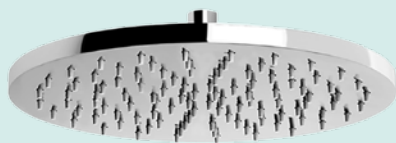

BRAUSEGARNITUR

mit Stabhandbrause, mit Brauseschlauch 150 cm und integriertem Wasseranschluss

MHBAR7009004817 chrom € 550,00

MHBAR7019004817 burning black € 742,00

MHBAR7039004817 ocean dream € 1.155,00

KOPFBRAUSE RUND