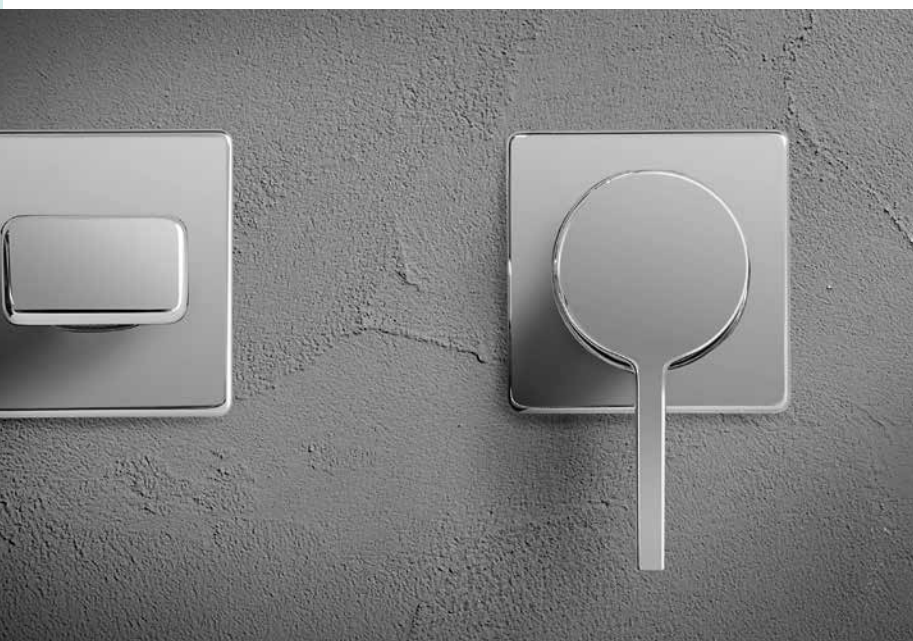

SICHTTEIL 2-LOCH-WAND-WASCHTISCHMISCHER M
für UP-Montage

- MHBAR7006818168 ● chrom, Ausladung 18,2cm € 648,00
- MHBAR7016818168 ● burning black, Ausladung 18,2cm € 874,00
- MHBAR7026818168 ravishing gold, Ausladung 18,2cm € 1.068,00
- MHBAR7036818168 ocean dream, Ausladung 18,2cm € 1.360,00
- ⊕ FI0580350 ● Unterputz-Körper € 321,00