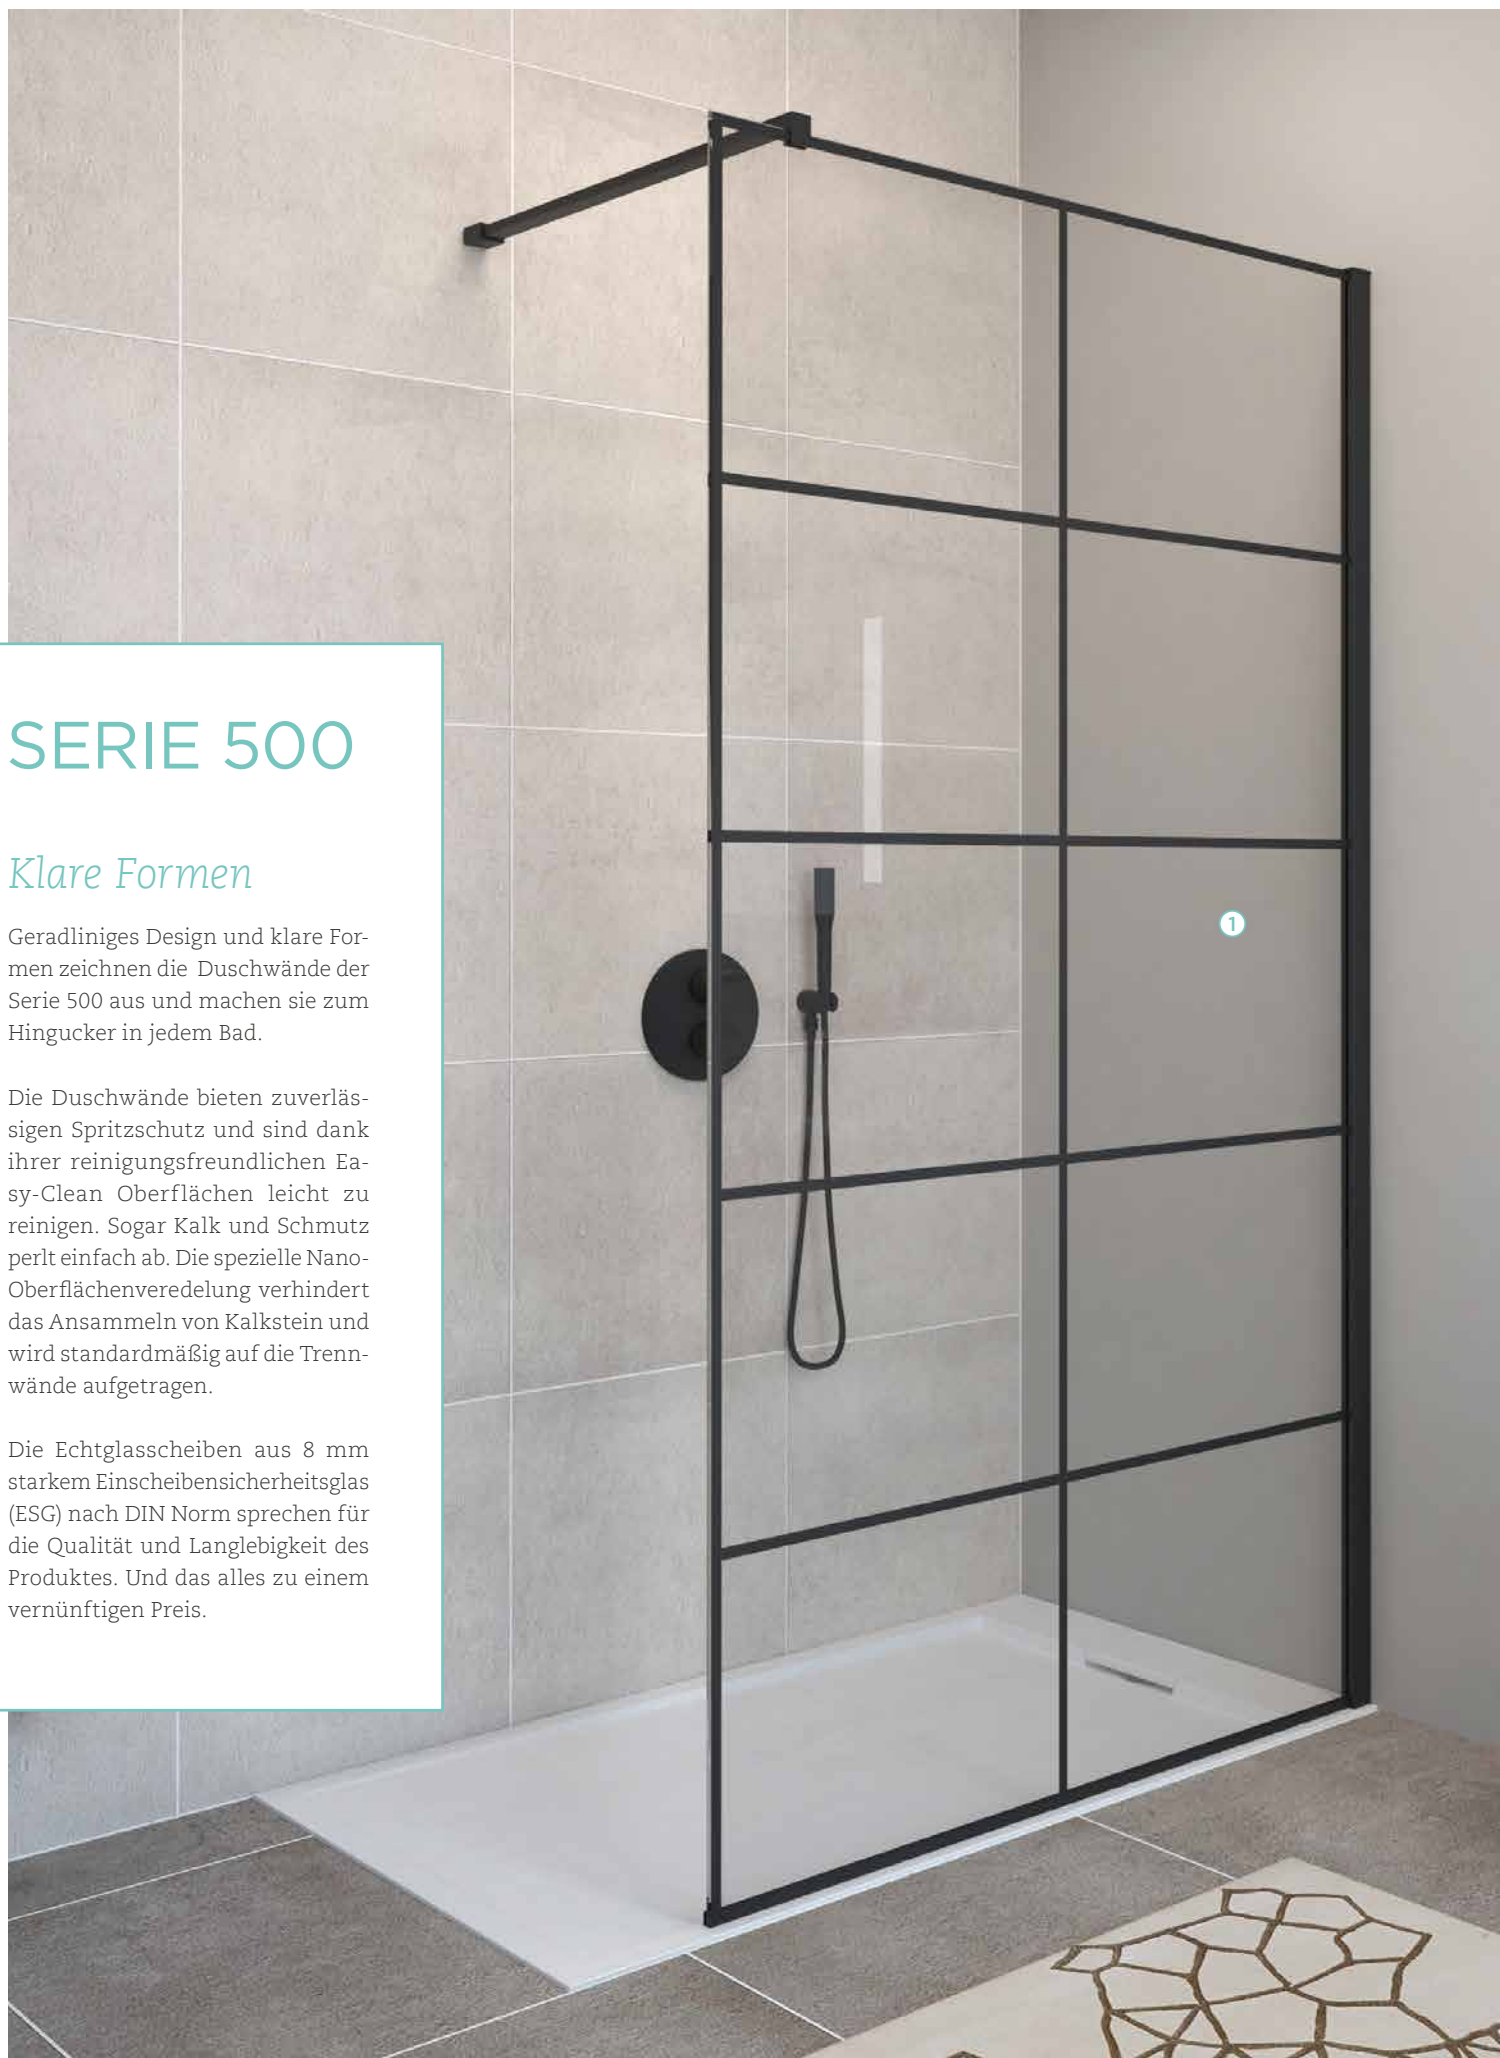

SERIE 500

Klare Formen

Geradliniges Design und klare Formen zeichnen die Duschwände der Serie 500 aus und machen sie zum Hingucker in jedem Bad.

Die Duschwände bieten zuverlässigen Spritzschutz und sind dank ihrer reinigungsfreundlichen Easy-Clean Oberflächen leicht zu reinigen. Sogar Kalk und Schmutz perlt einfach ab. Die spezielle Nano-Oberflächenveredelung verhindert das Ansammeln von Kalkstein und wird standardmäßig auf die Trennwände aufgetragen.

Die Echtglasscheiben aus 8 mm starkem Einscheibensicherheitsglas (ESG) nach DIN Norm sprechen für die Qualität und Langlebigkeit des Produktes. Und das alles zu einem vernünftigen Preis.