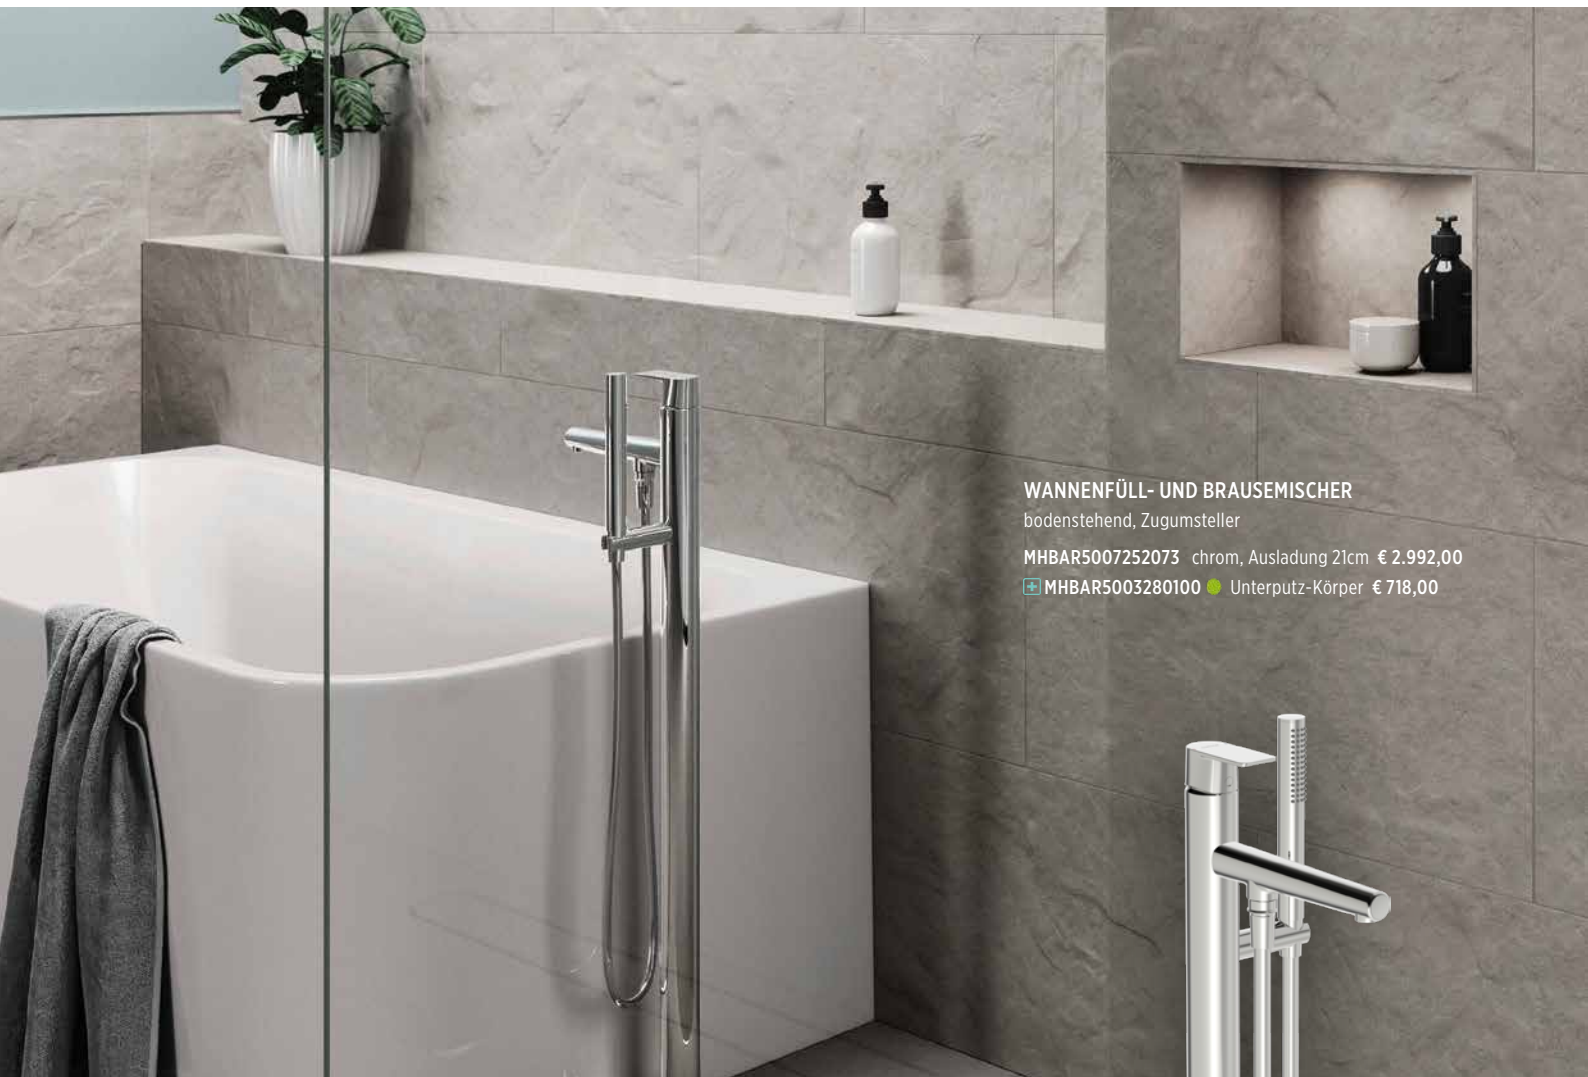

WANNENFÜLL- UND BRAUSEMISCHER

bodenstehend, Zugumsteller

MHBAR5007252073 chrom, Ausladung 21cm € 2.992,00

+ MHBAR5003280100 Unterputz-Körper € 718,00