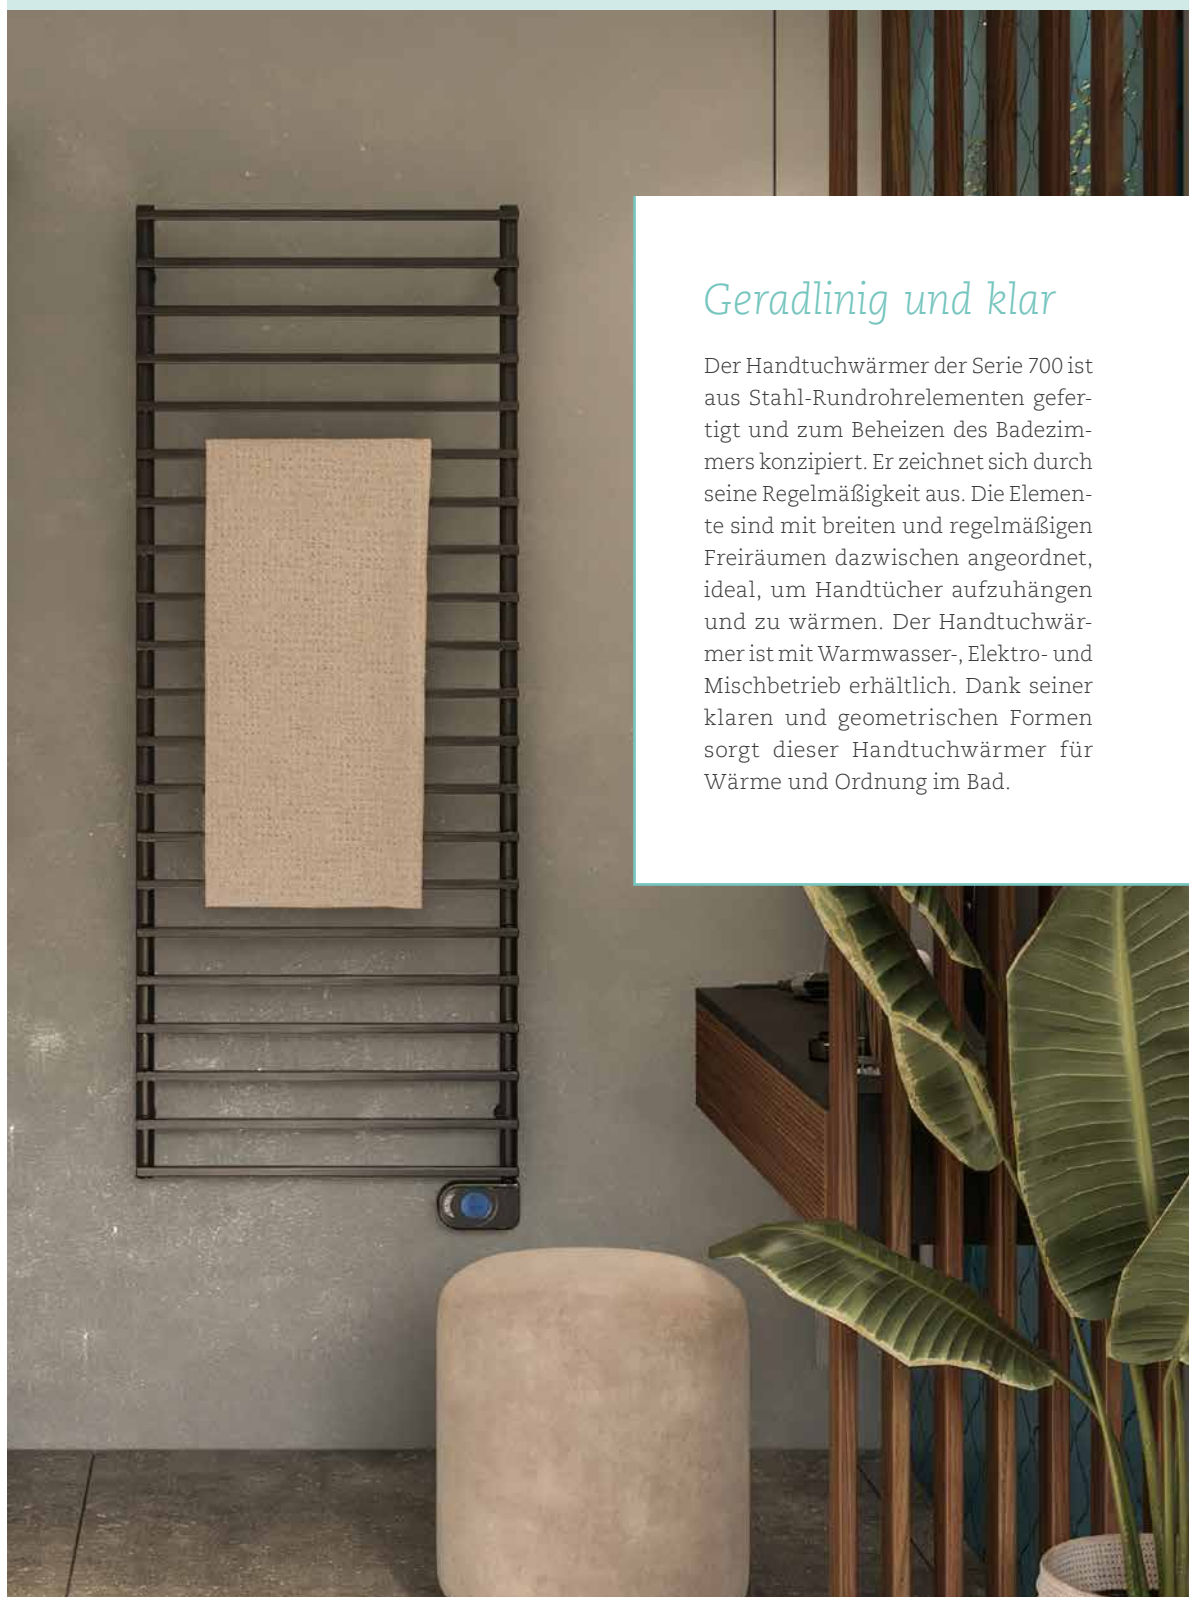

SERIE 700

SMART HANDTUCHWÄRMER ELEKTRISCH

mit Thermostat

MHBBH7001206020 ● schwarz matt, 122,9x60cm, 400W € 1.186,00

MHBBH7001506020 ● schwarz matt, 153,0x60cm, 400W € 1.272,00

MHBBH7001756020 ● schwarz matt, 175,4x60cm, 600W € 1.357,00

SMART HANDTUCHWÄRMER ELEKTRISCH

mit Thermostat

MHBBH7001206010 ● weiß, 122,9x60cm, 400W € 1.055,00

MHBBH7001506010 ● weiß, 153,0x60cm, 400W € 1.133,00

MHBBH7001756010 ● weiß, 175,4x60cm, 600W € 1.211,00

Geradlinig und klar

Der Handtuchwärmer der Serie 700 ist aus Stahl-Rundroherelementen gefertigt und zum Beheizen des Badezimmers konzipiert. Er zeichnet sich durch seine Regelmäßigkeit aus. Die Elemente sind mit breiten und regelmäßigen Freiräumen dazwischen angeordnet, ideal, um Handtücher aufzuhängen und zu wärmen. Der Handtuchwärmer ist mit Warmwasser-, Elektro- und Mischbetrieb erhältlich. Dank seiner klaren und geometrischen Formen sorgt dieser Handtuchwärmer für Wärme und Ordnung im Bad.