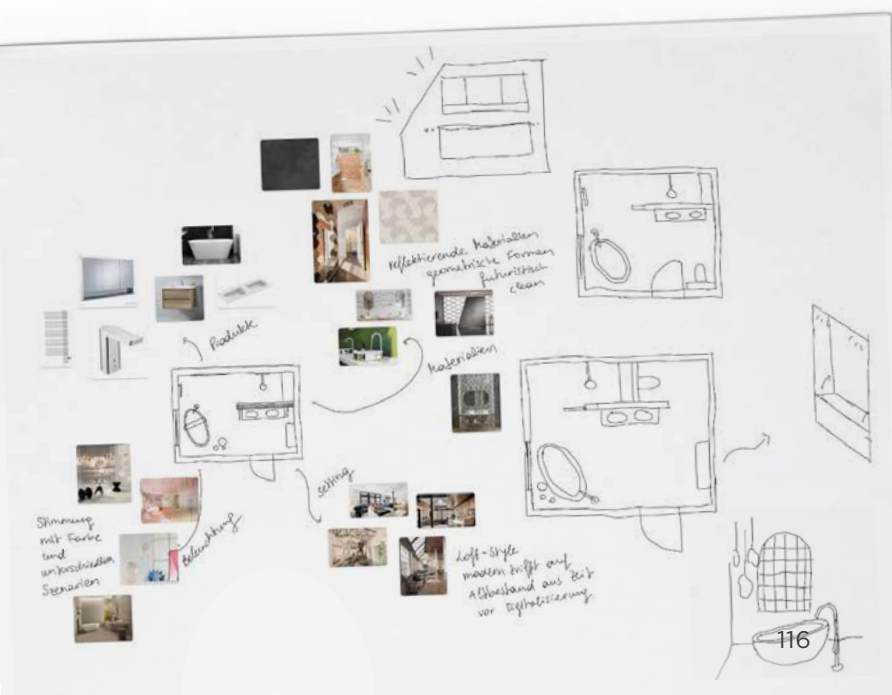

EINFACH SMART, WAS SONST?

” INTERIOR DESIGNERIN HANNAH HAGER

Bei der Gestaltung dieses Badezimmers war mein Ziel, den Stil und das Design eines modernen Lofts mit smarten Lösungen zu kombinieren. Herausgekommen ist ein Raum, der gleichzeitig Eleganz und urbanen Charme versprüht.

Die Verwendung von **reflektierenden Materialien und smarten Lichtsystemen** war ein zentraler Aspekt dieses Projekts. Diese Materialien und Systeme verstärken nicht nur das einfallende Licht, sondern verleihen dem Raum auch eine gewisse Tiefe und Dynamik. Mit adaptiver Beleuchtung kann der Raum seine Atmosphäre je nach Tageszeit und Lichtverhältnissen variieren.

Geometrische Formen dominieren das Design und setzen klare Akzente. Sie verleihen dem Bad Struktur und Ordnung und spielen mit den Kontrasten von Linearität und Asymmetrie. Dieses Spiel von Formen, kombiniert mit smarten Funktionen, verleiht dem Raum eine spannende, aber dennoch beruhigende Dynamik.

PLANUNG BEI HOLTER: SMART UND EFFIZIENT