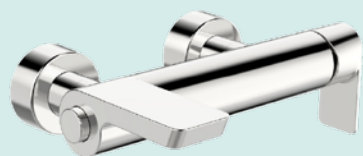

SERIE 500

WASCHTISCHMISCHER
feststehender Auslauf

MHBAR5007092273 ● mit Zugstangen-Ablaufgarnitur,
chrom, Ausladung 14,4cm, Auslaufhöhe 10,2cm € 342,00

WASCHTISCHMISCHER

feststehender Auslauf

MHBAR5007182273 ● mit Zugstangen-Ablaufgarnitur,
chrom, Ausladung 14,7cm, Auslaufhöhe 12,5cm € 330,00