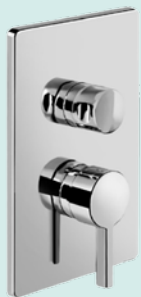

SICHTTEIL ZU WFB-MISCHER

für Wannenfüll- und Brausemischer, mit 2-Wege-Umstellung

MHBAR7006850178 ● chrom € 454,00

MHBAR7016850178 ● burning black € 614,00

MHBAR7026850178 ravishing gold € 749,00

MHBAR7036850178 ocean dream € 953,00

⊕ MHBAR7005100000 ● Unterputz-Körper € 327,00