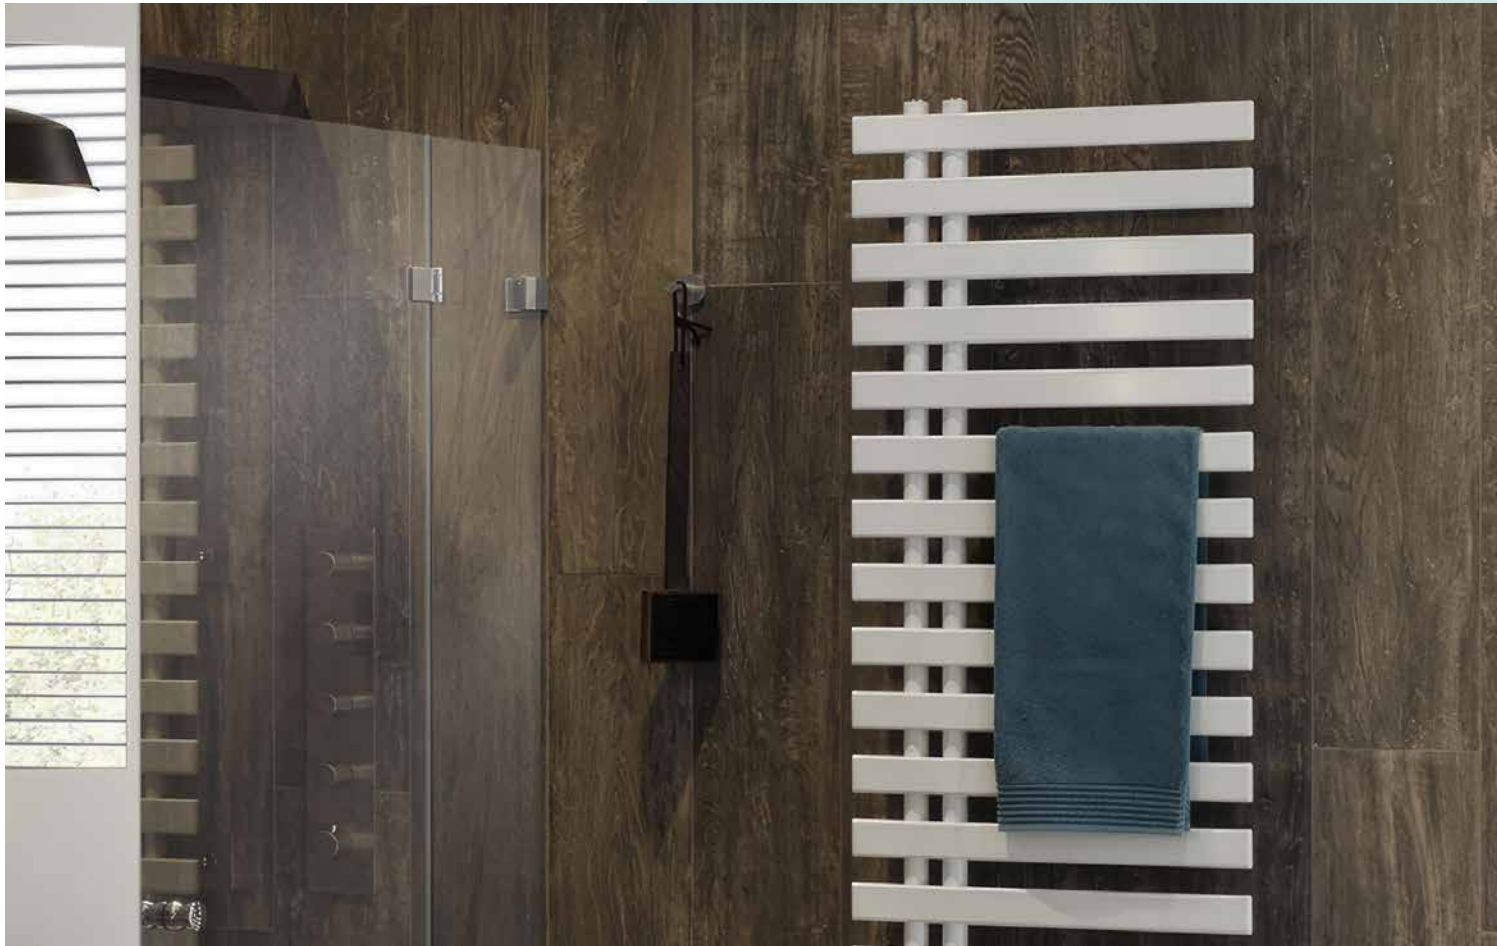

Die leichte Reinigung der Oberfläche versteht sich von selbst. Die flexible Tages- und Wochenprogrammierung der Raumtemperatur macht Energiesparen leicht.

HANDTUCHHALTERSTANGE

befestigen mehrerer Handtuchhalter möglich
passend zu Designheizkörper E und S

MHBBH7109931000 ● chrom, 30x520mm, Größe S € 144,00

MHBBH7109933000 ● schwarz matt, 30x520mm, Größe S € 144,00

MHBBH7109941000 ● chrom, 30x620mm, Größe M/L € 144,00

MHBBH7109943000 ● schwarz matt, 30x620mm, Größe M/L € 144,00